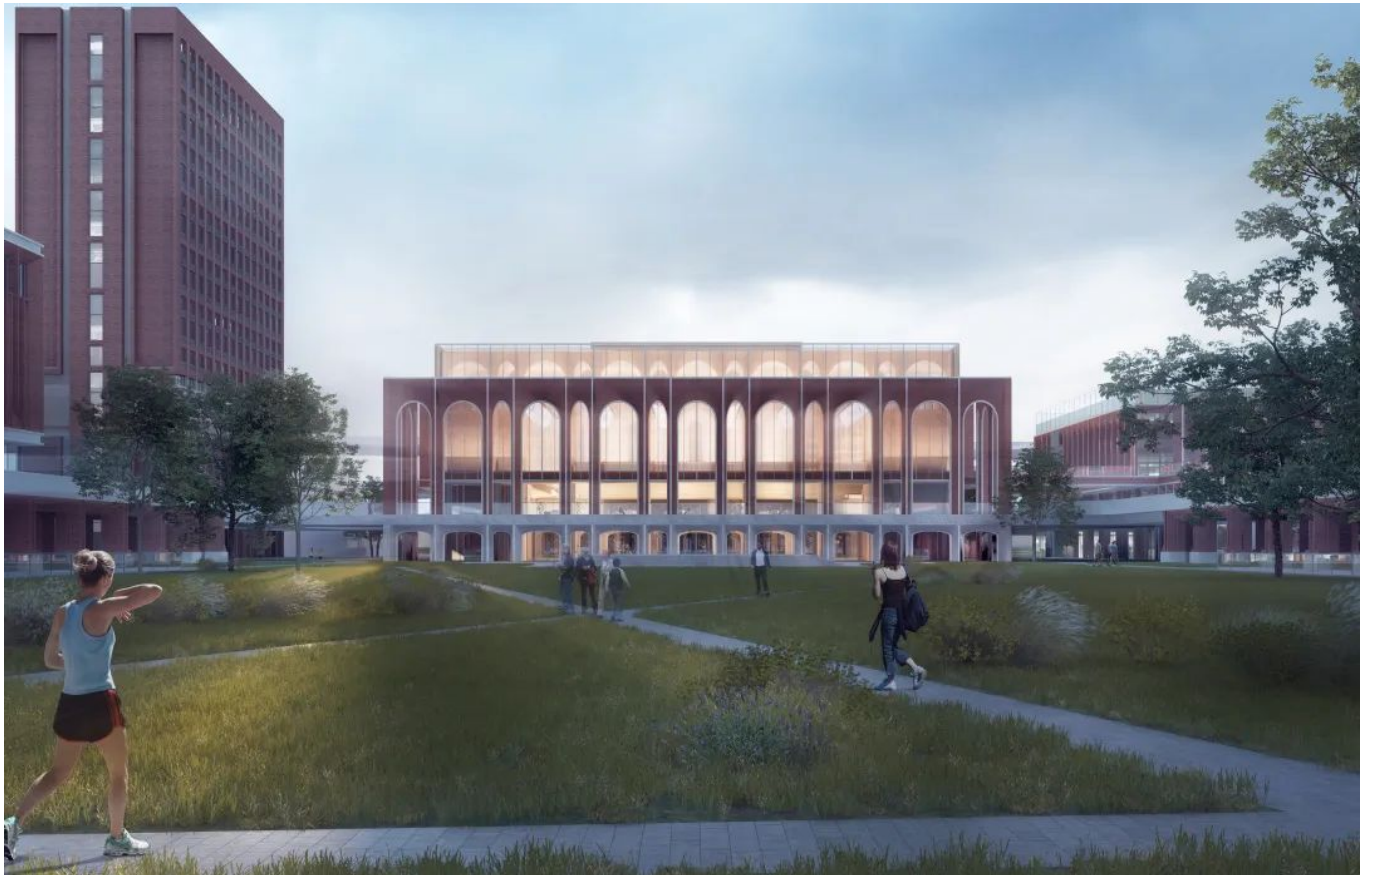

# 七秩弦歌，医路传承！交医浦东新校区，同学你我来畅想

小医生Joy 2022-06-24 23:33 发表于上海

2020年11月29日，交医浦东校区工程正式开工。新校区的开工建设，也拉开了学校从浦西延伸到浦东、进入张江科学城、融入国际医学园区的序幕，将发挥重要的产业聚集效应，形成联动发展。

据Joy了解，浦东校区设计将校园文化内涵作为总体设计的首要因素，通过功能设计、立面设计、环境景观等多方面呈现出医学院独有的气韵和品格，发挥环境文化间接育人的作用，利用校园的每一片风景和每一个角落，让每一处景会“说话”，在凸显医学院独有的学院精神和文化底蕴的同时，又彰显博极医源、精勤不倦的科学风范。

同学们是不是充满期待啦？快来跟着Joy一起看看吧！

校园整体日景鸟瞰

历史核心区鸟瞰

历史中心行政楼透视

历史中心内院群体透视

历史中心AI医学中心透视

历史中心大礼堂内院东透视

历史中心大礼堂入口西透视

图书馆东南向效果图

核心教学组团透视

体育馆透视

时间广场核心教学组团鸟瞰

校园生活区组团鸟瞰

学生宿舍透视

天雄路校园西北入口生活区群体透视

天雄路生活区沿街透视

蓝靛路科研建筑群北侧沿河透视

图书馆东入口透视效果图

1952-2022 **七秩弦歌，医路传承**

看完效果图

是不是心情更激动了！

**亲爱的同学们**

**对于新校区建设的功能设计**

**你有什么金点子呢？**